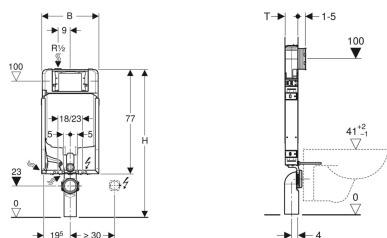

**Modulo Geberit Combifix per vaso sospeso, 109 cm, con cassetta di risciacquo da incasso Sigma 8 cm**

Figura di esempio

**Destinazioni d'uso**

- Per pareti in muratura
- Per il montaggio in installazioni applicate davanti alla parete ad altezza parziale o totale
- Per vasi sospesi con quote di collegamento secondo EN 33:2011
- Per il risciacquo ad una quantità, a due quantità o risciacquo con possibilità di interruzione

**Materiale in dotazione**

- Allacciamento idrico R 1/2", compatibile MF, con rubinetto d'arresto integrato e manopola
- Protezione cantiere con apertura per l'ispezione
- Set per allacciamento per WC, ø 90 mm
- Curva tecnica in PE-HD, ø 90 mm
- 2 tappi di protezione
- 2 barre filettate M12
- Set disaccoppiante
- Materiale di fissaggio

**Dati tecnici**

Pressione dinamica	0.1-10 bar
Temperatura massima dell'acqua	25 °C
Impostazione predefinita quantità di risciacquo	6 e 3 l
Campo di regolazione risciacquo lungo	4.5 / 6 / 7.5 l
Campo di regolazione risciacquo breve	3-4 l

No. art.	B	H	T
110.790.00.1	42 cm	109 cm	8 cm

**Accessori**

- Set di montanti Geberit Combifix con piastra di base