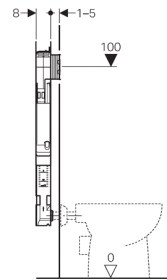

Cassetta da incasso Geberit Sigma8

Campo di applicazione

- Per costruzioni in muratura
- Per WC a pavimento
- Risciacquo a 2 quantità o con tasto Stop
- Per l'installazione ad incasso
- Non adatto per l'installazione in getto di calcestruzzo

Caratteristiche

- Serie 2016
- Cassetta da incasso con comando frontale isolata contro la condensa
- Montaggio e manutenzione senza attrezzi
- Allacciamento idrico dall'alto disassato a sinistra
- Protezione cantiere predisposta per l'installazione di placche a filo parete
- Rete portaintonaco premontata
- Tubo di risciacquo regolabile in altezza +2 cm, -1 cm
- Volume di risciacquo regolabile

Dati tecnici

Impostazione standard della quantità di risciacquo	6 e 3 l
Volume di risciacquo con tasto grande	4,5 / 6 / 7,5 l
Volume di risciacquo con tasto piccolo	3 / 4 l

Dotazione

- Rubinetto d'arresto R 1/2" con anello adattatore
- Protezione cantiere, adattabile allo spessore dell'intonaco
- Tubo di risciacquo regolabile in altezza +2 cm, -1 cm
- Tubo di risciacquo protetto da polistirolo espanso
- 2 barre di fissaggio in acciaio
- Materiale di fissaggio

Non compreso

- placca di comando

Articolo

Art.

109.790.00.1