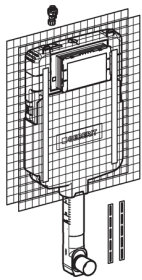

Cassetta da incasso Geberit Sigma8

Campo di applicazione

- Per costruzioni in muratura
- Per WC a pavimento
- Risciacquo a 2 quantità o con tasto Stop
- Per l'installazione ad incasso
- Non adatto per l'installazione in getto di calcestruzzo

Caratteristiche

- Serie 2016
- Cassetta da incasso con comando frontale isolata contro la condensa
- Montaggio e manutenzione senza attrezzi
- Allacciamento idrico dall'alto disassato a sinistra
- Protezione cantiere predisposta per l'installazione di placche a filo parete
- Rete portaintonaco premontata
- Tubo di risciacquo regolabile in altezza +2 cm, -1 cm
- Volume di risciacquo regolabile

Dati tecnici

Impostazione standard della quantità di risciacquo	6 e 3 l
Volume di risciacquo con tasto grande	4,5 / 6 / 7,5 l
Volume di risciacquo con tasto piccolo	3 / 4 l

Dotazione

- Rubinetto d'arresto R 1/2" con anello adattatore
- Protezione cantiere, adattabile allo spessore dell'intonaco
- Tubo di risciacquo regolabile in altezza +2 cm, -1 cm
- Tubo di risciacquo protetto da polistirolo espanso
- 2 barre di fissaggio in acciaio
- Materiale di fissaggio

Non compreso

- placca di comando

Articolo

Art.

109.790.00.1