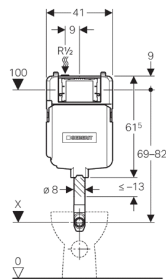

Cassetta da incasso Geberit Sigma8

Campo di applicazione

- Per costruzioni in muratura
- Per WC a pavimento
- Risciacquo a 2 quantità o con tasto Stop
- Per l'installazione ad incasso
- Non adatto per l'installazione in getto di calcestruzzo

Caratteristiche

- Serie 2016
- Cassetta da incasso con comando frontale isolata contro la condensa
- Montaggio e manutenzione senza attrezzi
- Allacciamento idrico dall'alto disassato a sinistra
- Protezione cantiere predisposta per l'installazione di placche a filo parete
- Rete portaintonaco premontata
- Tubo di risciacquo regolabile in altezza +2 cm, -1 cm
- Volume di risciacquo regolabile

Dati tecnici

Impostazione standard della quantità di risciacquo	6 e 3 l
Volume di risciacquo con tasto grande	4,5 / 6 / 7,5 l
Volume di risciacquo con tasto piccolo	3 / 4 l

Dotazione

- Rubinetto d'arresto R 1/2" con anello adattatore
- Protezione cantiere, adattabile allo spessore dell'intonaco
- Tubo di risciacquo regolabile in altezza +2 cm, -1 cm
- Tubo di risciacquo protetto da polistirolo espanso
- 2 barre di fissaggio in acciaio
- Materiale di fissaggio

Non compreso

- placca di comando

Articolo

Art.

109.790.00.1